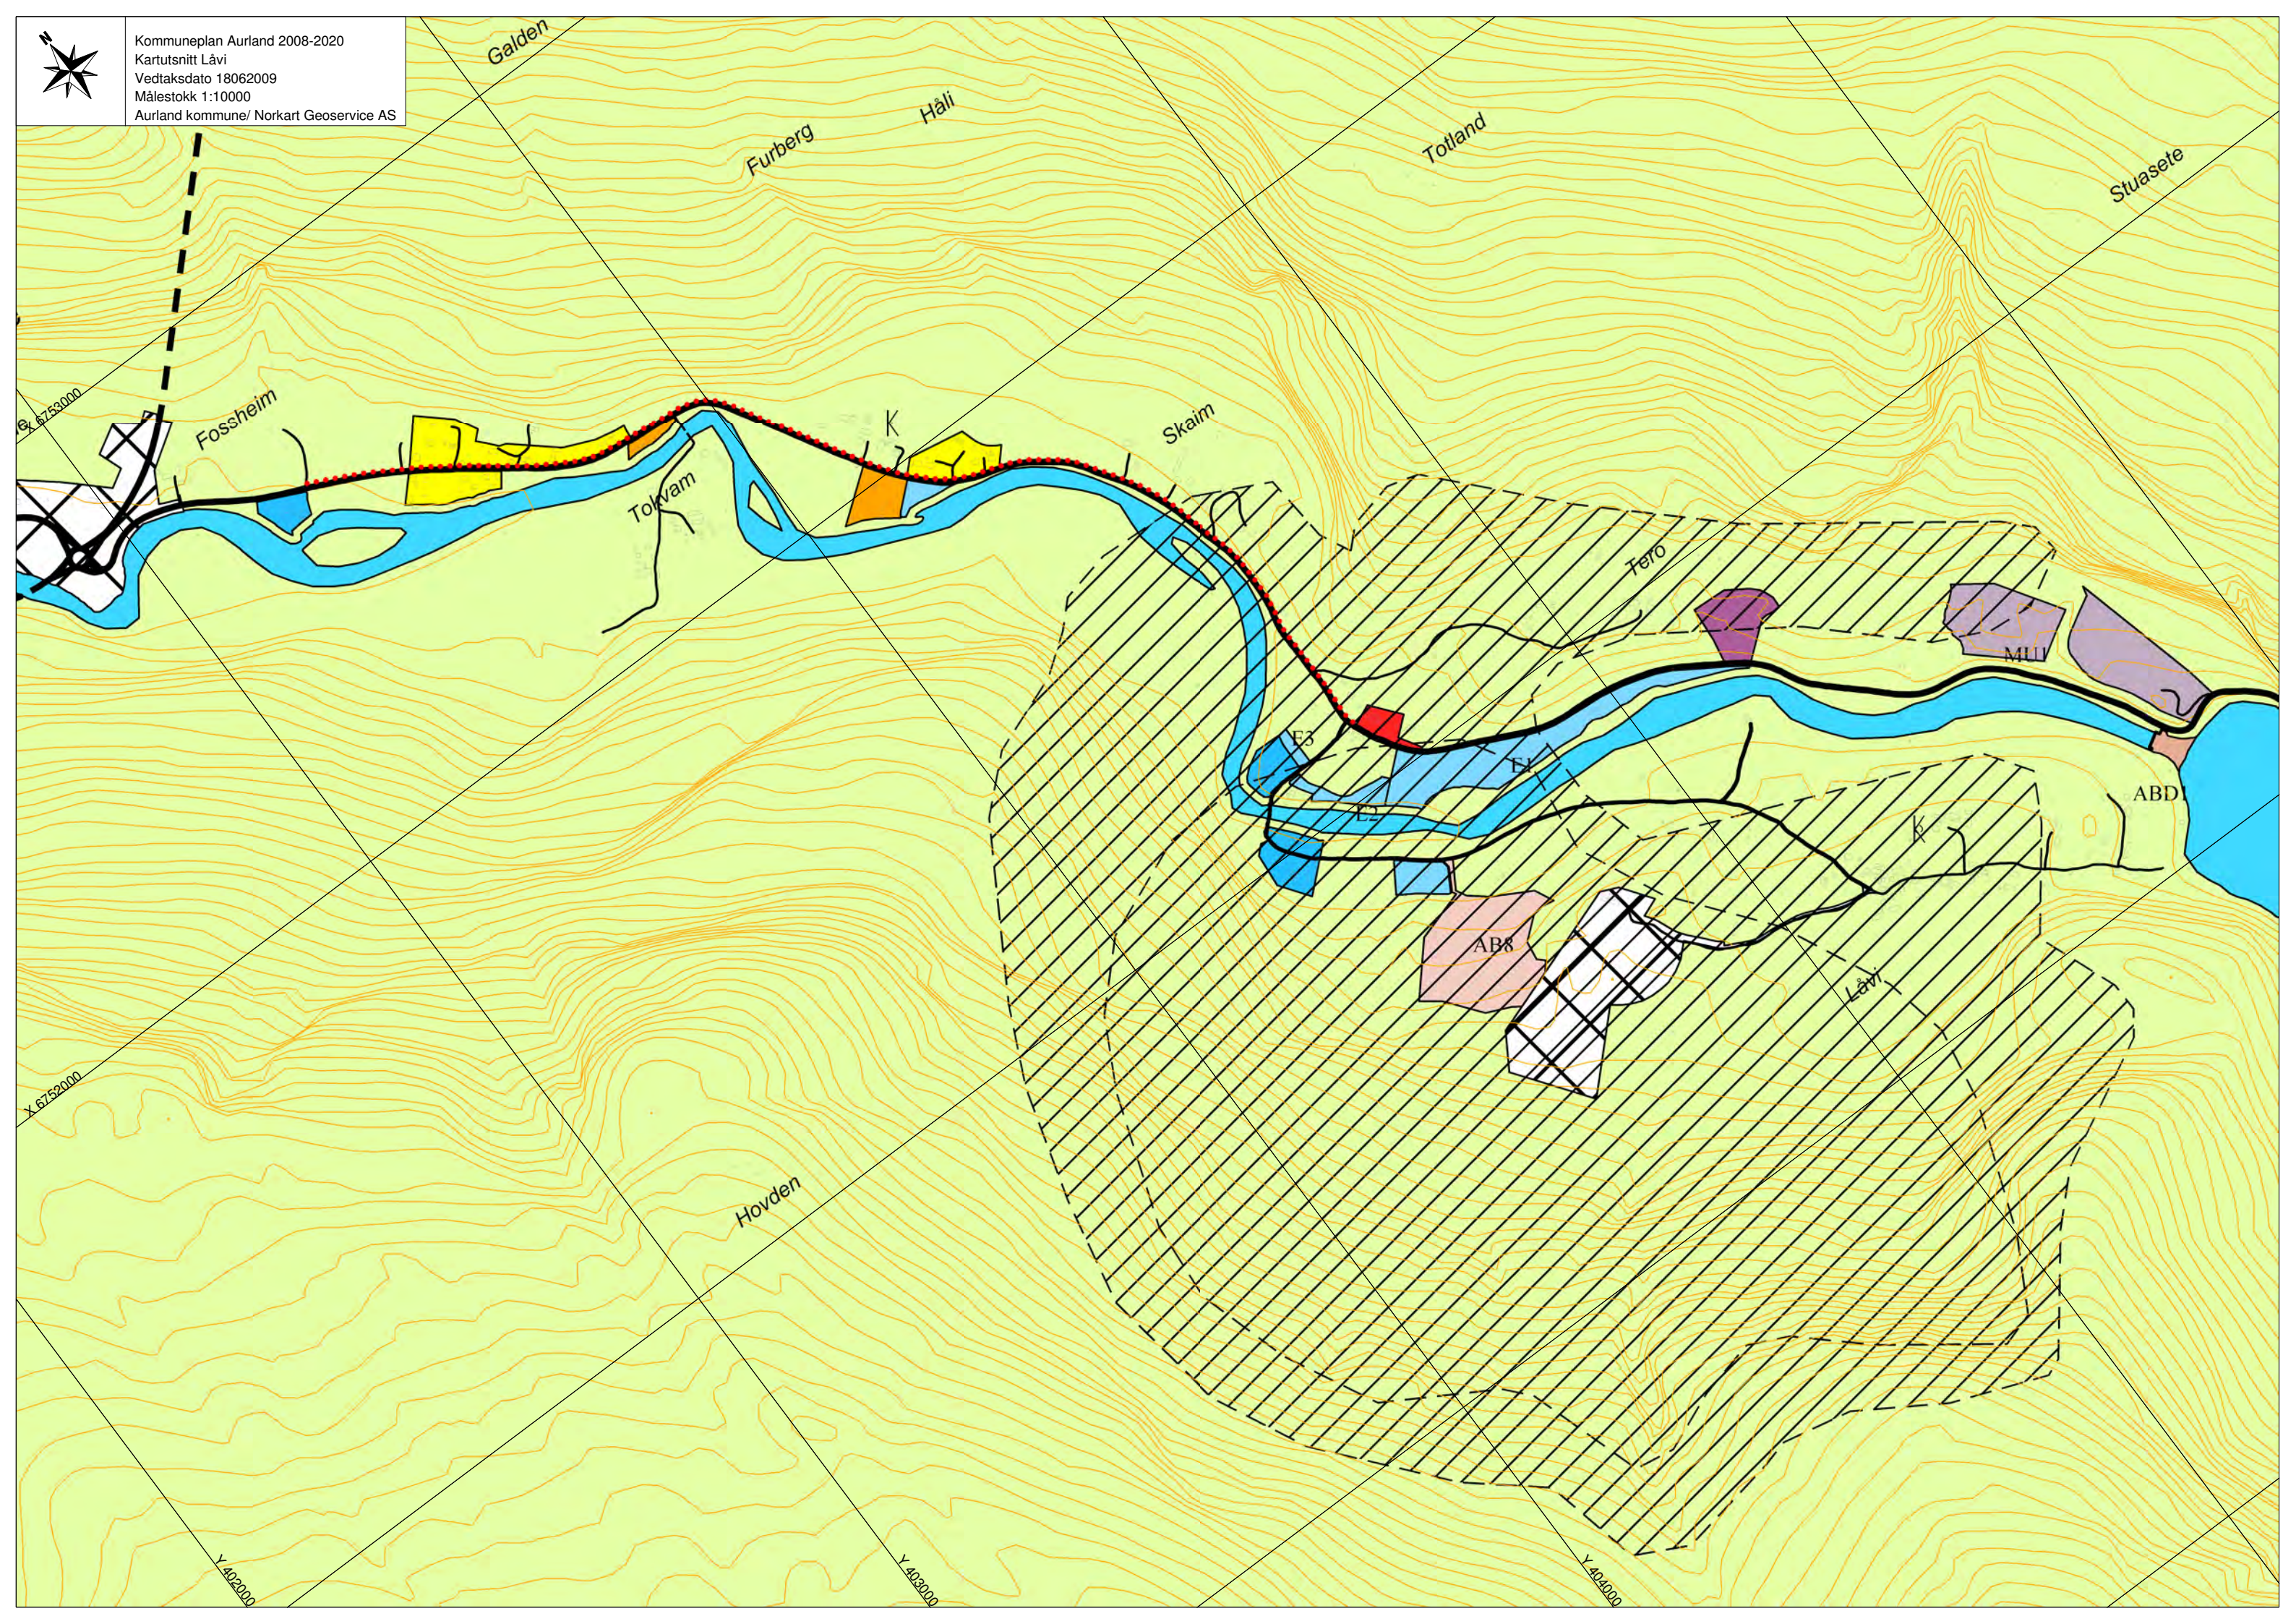

Kommuneplan Aurland 2008-2020  
Kartutsnitt Låvi  
Vedtaksdato 18062009  
Målestokk 1:10000  
Aurland kommune/ Norkart Geoservice AS

Galden

Furberg

Håli

Totland

Stuasete

Fossheim

Tokvam

Skaim

Terro

MLI

ABD

AB8

Låvi

Hovden

X 6753000

X 6752000

Y 402000

Y 402300

Y 402400